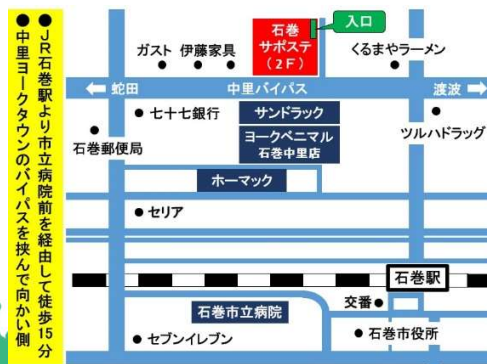

## 就労 相談

日程 毎月 第2火曜日

時間 1枠目13:00～／2枠目14:00～／3枠目15:00～  
(相談時間は最大1時間/件となります)

会場 矢本東市民センター 小会議室 ※12/9のみ別室での開催  
〒981-0504 東松島市小松字下浮足100-20

持ち物 筆記用具

### サポート内容

- 個別相談 ■ 社会人・就活セミナー ■ キャリアカウンセリング
- パソコン基礎講座 ■ 職場見学 ■ 職場体験 ■ 集中訓練
- 応募書類（履歴書等）添削 ■ 模擬面接 ■ 就職後バックアップ支援

■（赤字）はハローワーク雇用保険受給者の求職活動として認められます。

ご予約・お問い合わせ：石巻地域若者サポートステーション

TEL 0225-90-3671

住所 〒986-0815 宮城県石巻市中里2丁目1-8-2 SEビル2F

URL  石巻 サポステ 地域若者サポートステーション  
<https://ishisapo.roukyou.gr.jp/>