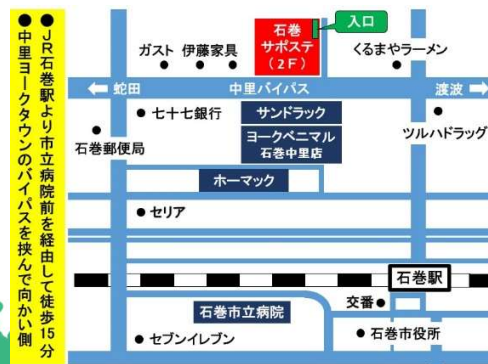

就労
相談

日程	毎月 第3木曜日
時間	1枠目14:00～ / 2枠目15:00～ (相談時間は最大1時間/件となります)
会場	ハローワーク石巻 3階 母集団室 〒986-0832 石巻市泉町4-1-18 (※6月のみ3階会議室)
持ち物	筆記用具

サポート内容	<ul style="list-style-type: none"> ■ 個別相談 ■ 社会人・就活セミナー ■ キャリアカウンセリング ■ パソコン基礎講座 ■ 職場見学 ■ 職場体験 ■ 集中訓練 ■ 応募書類（履歴書等）添削 ■ 模擬面接 ■ 就職後バックアップ支援
	<ul style="list-style-type: none"> ■ (赤字) はハローワーク雇用保険受給者の求職活動として認められます。

ご予約・お問い合わせ：石巻地域若者サポートステーション

TEL 0225-90-3671

住所 〒986-0815 宮城県石巻市中里2丁目1-8-2 SEビル2F

URL 石巻 サポステ 地域若者サポートステーション
<https://ishisapo.roukyou.gr.jp/>

サポステは、 働くことに悩みを抱えている みなさんに無料で 就労支援を行っています。

地域若者サポートステーション（通称サポステ）は、「働く」への一歩を踏み出したい若者たちとじっくりと向き合い、本人やご家族の方々だけでは解決が難しい「働き出す力」を引き出し、「職場定着するまで」を全面的にバックアップする厚生労働省委託の支援機関です。毎年、多くの若者たちを仕事につないでいます。