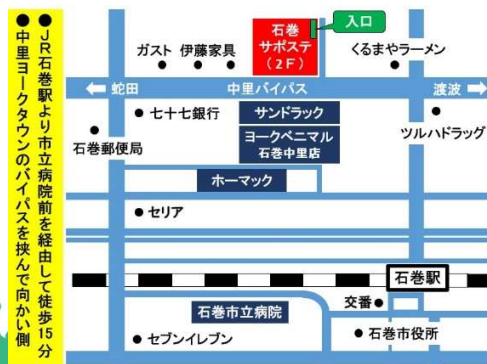

就労
相談

日程 偶数月 第3水曜日

時間 1枠目13:00～／2枠目14:00～／3枠目15:00～
（相談時間は最大1時間／件となります）

会場 ベイサイドアリーナ ミーティング室
〒986-0725 南三陸町志津川字沼田56番地

持ち物 筆記用具

サポート内容

- 個別相談 ■ 社会人・就活セミナー ■ キャリアカウンセリング
- パソコン基礎講座 ■ 職場見学 ■ 職場体験 ■ 集中訓練
- 応募書類（履歴書等）添削 ■ 模擬面接 ■ 就職後バックアップ支援

■（赤字）はハローワーク雇用保険受給者の求職活動として認められます。

ご予約・お問い合わせ：石巻地域若者サポートステーション

TEL 0225-90-3671

住所 〒986-0815 宮城県石巻市中里2丁目1-8-2 SEビル2F

URL 石巻 サポステ 地域若者サポートステーション

https://ishisapo.roukyou.gr.jp/

サポステは、 働くことに悩みを抱えている みなさんに無料で 就労支援を行っています。