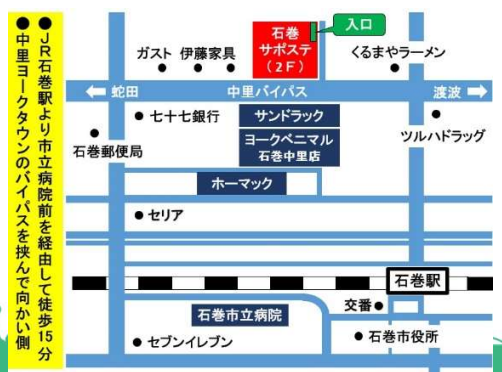

石巻地域若者サポートステーション

出張相談会 in

女川町 まちなか交流館

無料
個別相談

【対象者】・15～49歳で働きたいと思っている方
・働き出してほしいと思っているご家族

【予約制】 個別相談となっている為、事前にお電話にてご予約下さい。

【2026年度・開催予定日】（毎月・第3火曜日）

※8月のみ第3金曜日

- 4/21
- 5/19
- 6/16
- 7/21
- ※8/21 第3金曜日
- 9/15
- 10/20
- 11/17
- 12/15
- 1/19
- 2/16
- 3/16

就労 相談

日程	毎月 第3火曜日
時間	1枠目13:00～／2枠目14:00～／3枠目15:00～ (相談時間は最大1時間/件となります)
会場	女川町まちなか交流館 多目的室A 〒986-2265 女川町女川2丁目65番地2
持ち物	筆記用具

1. **サポート内容**
2. 個別相談 ■ 社会人・就活セミナー ■ キャリアカウンセリング
   - パソコン基礎講座 ■ 職場見学 ■ 職場体験 ■ 集中訓練
   - 応募書類（履歴書等）添削 ■ 模擬面接 ■ 就職後バックアップ支援
3. ■（赤字）はハローワーク雇用保険受給者の求職活動として認められます。

ご予約・お問い合わせ：石巻地域若者サポートステーション

TEL **0225-90-3671**

住所 〒986-0815 宮城県石巻市中里2丁目1-8-2 SEビル2F

URL **石巻 サポステ**
地域若者サポートステーション
<https://ishisapo.roukyou.gr.jp/>